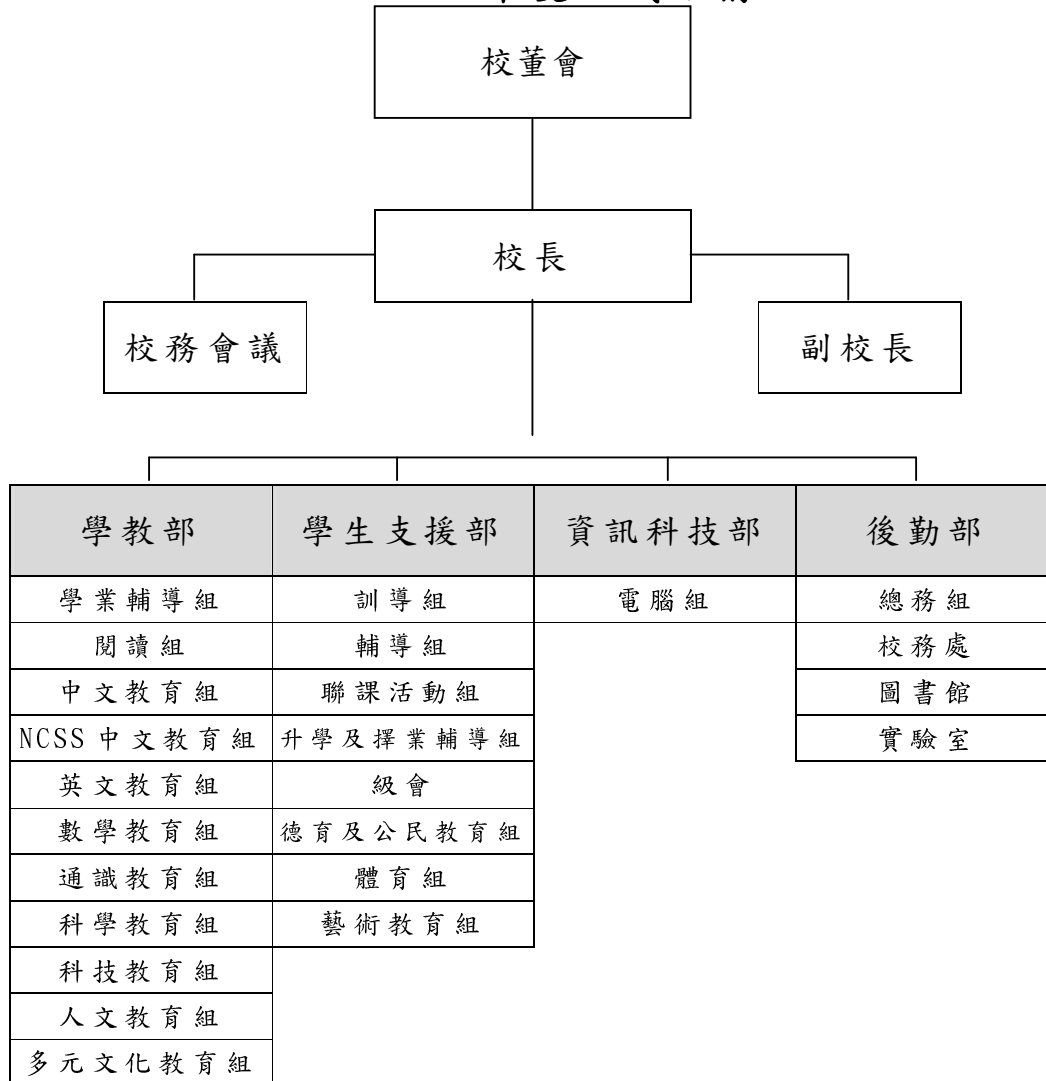

地利亞修女紀念學校(協和)

2010/11 年度組織結構

其他及特項事工			
財務	考績	危機小組	夏恩計劃
新來港兒童啟動課程	學校推廣	教職員招聘	教職員事務
家長教師會	校友會	學校通訊(奮進)	實驗室安全小組
攜手奮進創明天	聯校頒獎禮	聯校畢業禮	聯校制服團入伍儀式
聯校水/陸運會	聯校比賽	聯校教職員比賽	資訊科技教育
社	學生福利會		